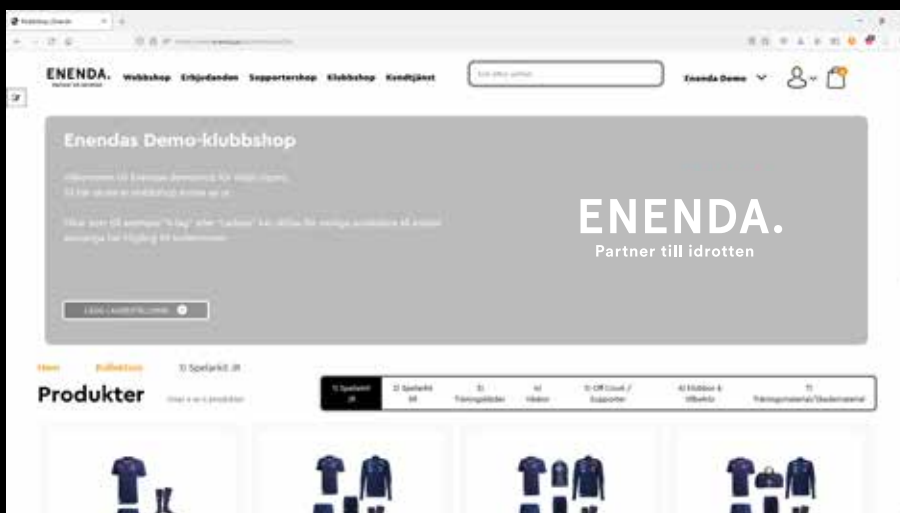

# ENENDA.

Partner till idrotten

Klicka på "klubbshop"

Klicka på "skapa konto"

Välj aktuell förening och fyll i samtliga personliga uppgifter. Välj ett lösenord. När allt är ifyllt trycker du på "REGISTRERA" så kommer ni till vald förenings hemsida.