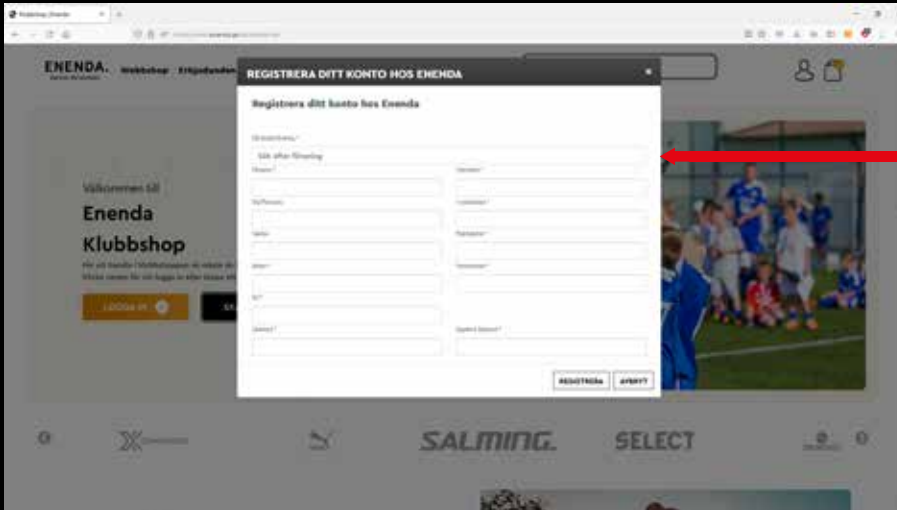

# ENENDA.

Partner till idrotten

Klicka på "klubbshop"

Klicka på "skapa konto"

Välj aktuell förening och fyll i samtliga personliga uppgifter. Välj ett lösenord. När allt är ifyllt trycker du på "REGISTRERA" så kommer ni till vald förenings hemsida.