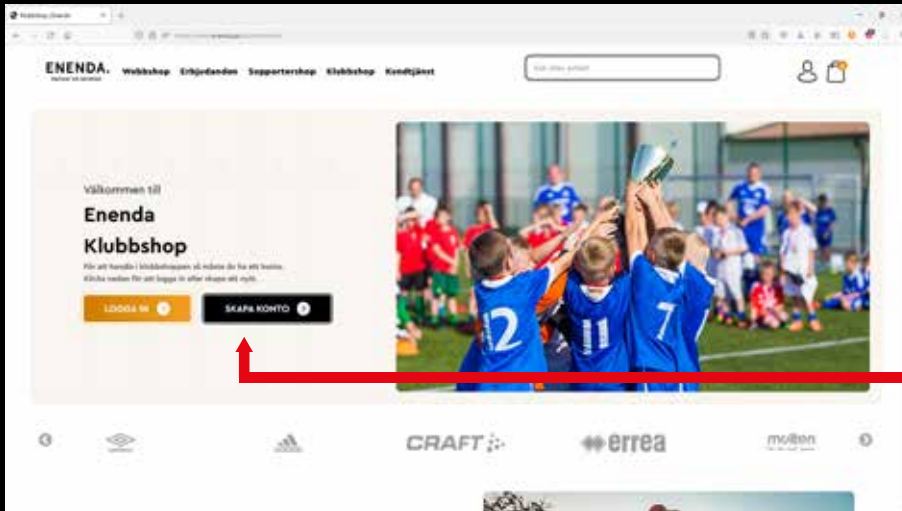

# ENENDA.

Partner till idrotten

Klicka på "klubbshop"

Klicka på "skapa konto"

Välj aktuell förening och fyll i samtliga personliga uppgifter. Välj ett lösenord. När allt är ifyllt trycker du på "REGISTRERA" så kommer ni till vald förenings hemsida.